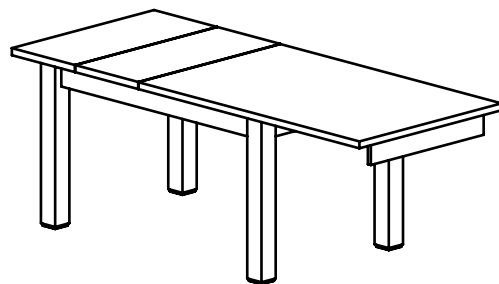

Stoły rozkładane Typ 41 (nowa konstrukcja)

TYP 41 (fornir orzech amerykański)
Stół nierozłożony
D 1400 S 900 W 789

TYP 41 (fornir orzech amerykański)
Stół rozłożony - 1 wkładka
D 1800 S 900 W 789

TYP 41 (fornir orzech amerykański)
Stół rozłożony - 2 wkładki
D 2200 S 900 W 789

TYP 41 (drewno lite)
Stół nierozłożony
D 1400 S 900 W 789

TYP 41 (drewno lite)
Stół rozłożony - 1 wkładka
D 1800 S 900 W 789

TYP 41 (drewno lite)
Stół rozłożony - 2 wkładki
D 2200 S 900 W 789