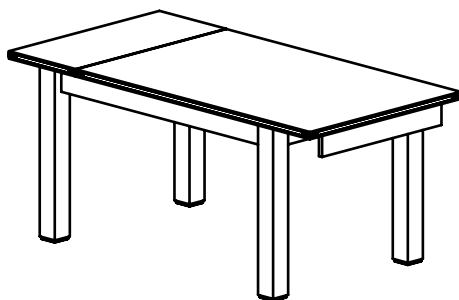

Stoły rozkładane Typ 41 (nowa konstrukcja)

TYP 41 (fornir orzech amerykański)
Stół nierozłożony
D 1400 S 900 W 789

TYP 41 (fornir orzech amerykański)
Stół rozłożony - 1 wkładka
D 1800 S 900 W 789

TYP 41 (fornir orzech amerykański)
Stół rozłożony - 2 wkładki
D 2200 S 900 W 789

TYP 41 (drewno lite)
Stół nierozłożony
D 1400 S 900 W 789

TYP 41 (drewno lite)
Stół rozłożony - 1 wkładka
D 1800 S 900 W 789

TYP 41 (drewno lite)
Stół rozłożony - 2 wkładki
D 2200 S 900 W 789