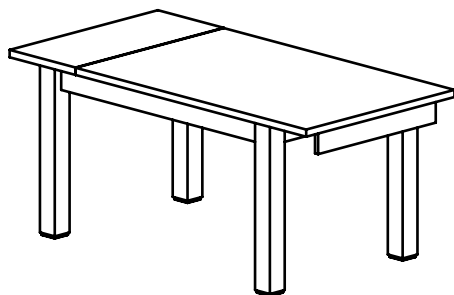

Stoły rozkładane Typ 41 (nowa konstrukcja)

TYP 41 (fornir orzech amerykański)
Stół nierozłożony
D 1400 S 900 W 789

TYP 41 (fornir orzech amerykański)
Stół rozłożony - 1 wkładka
D 1800 S 900 W 789

TYP 41 (fornir orzech amerykański)
Stół rozłożony - 2 wkładki
D 2200 S 900 W 789

TYP 41 (drewno lite)
Stół nierozłożony
D 1400 S 900 W 789

TYP 41 (drewno lite)
Stół rozłożony - 1 wkładka
D 1800 S 900 W 789

TYP 41 (drewno lite)
Stół rozłożony - 2 wkładki
D 2200 S 900 W 789