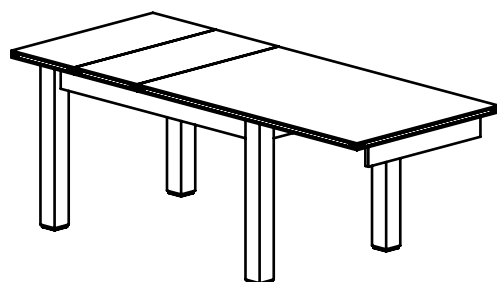

Stoły rozkładane Typ 41 (nowa konstrukcja)

TYP 41 (fornir orzech amerykański)
Stół nierozłożony
D 1400 S 900 W 789

TYP 41 (fornir orzech amerykański)
Stół rozłożony - 1 wkładka
D 1800 S 900 W 789

TYP 41 (fornir orzech amerykański)
Stół rozłożony - 2 wkładki
D 2200 S 900 W 789

TYP 41 (drewno lite)
Stół nierozłożony
D 1400 S 900 W 789

TYP 41 (drewno lite)
Stół rozłożony - 1 wkładka
D 1800 S 900 W 789

TYP 41 (drewno lite)
Stół rozłożony - 2 wkładki
D 2200 S 900 W 789