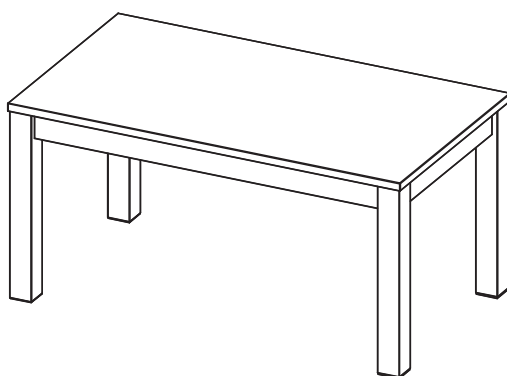

Stół rozkładany Typ 41

TYP 41
160 - 220 x 90 x 78 cm (wkładka 60 cm)

Stół rozkładany Typ 42

TYP 42
140 - 200 x 90 x 78 cm (wkładka 60 cm)