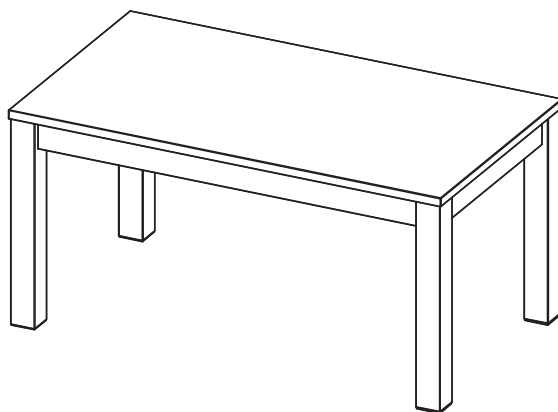

Stół rozkładany Typ 41

TYP 41
160 - 220 x 90 x 78 cm (wkładka 60 cm)

Stół rozkładany Typ 42

TYP 42
140 - 200 x 90 x 78 cm (wkładka 60 cm)