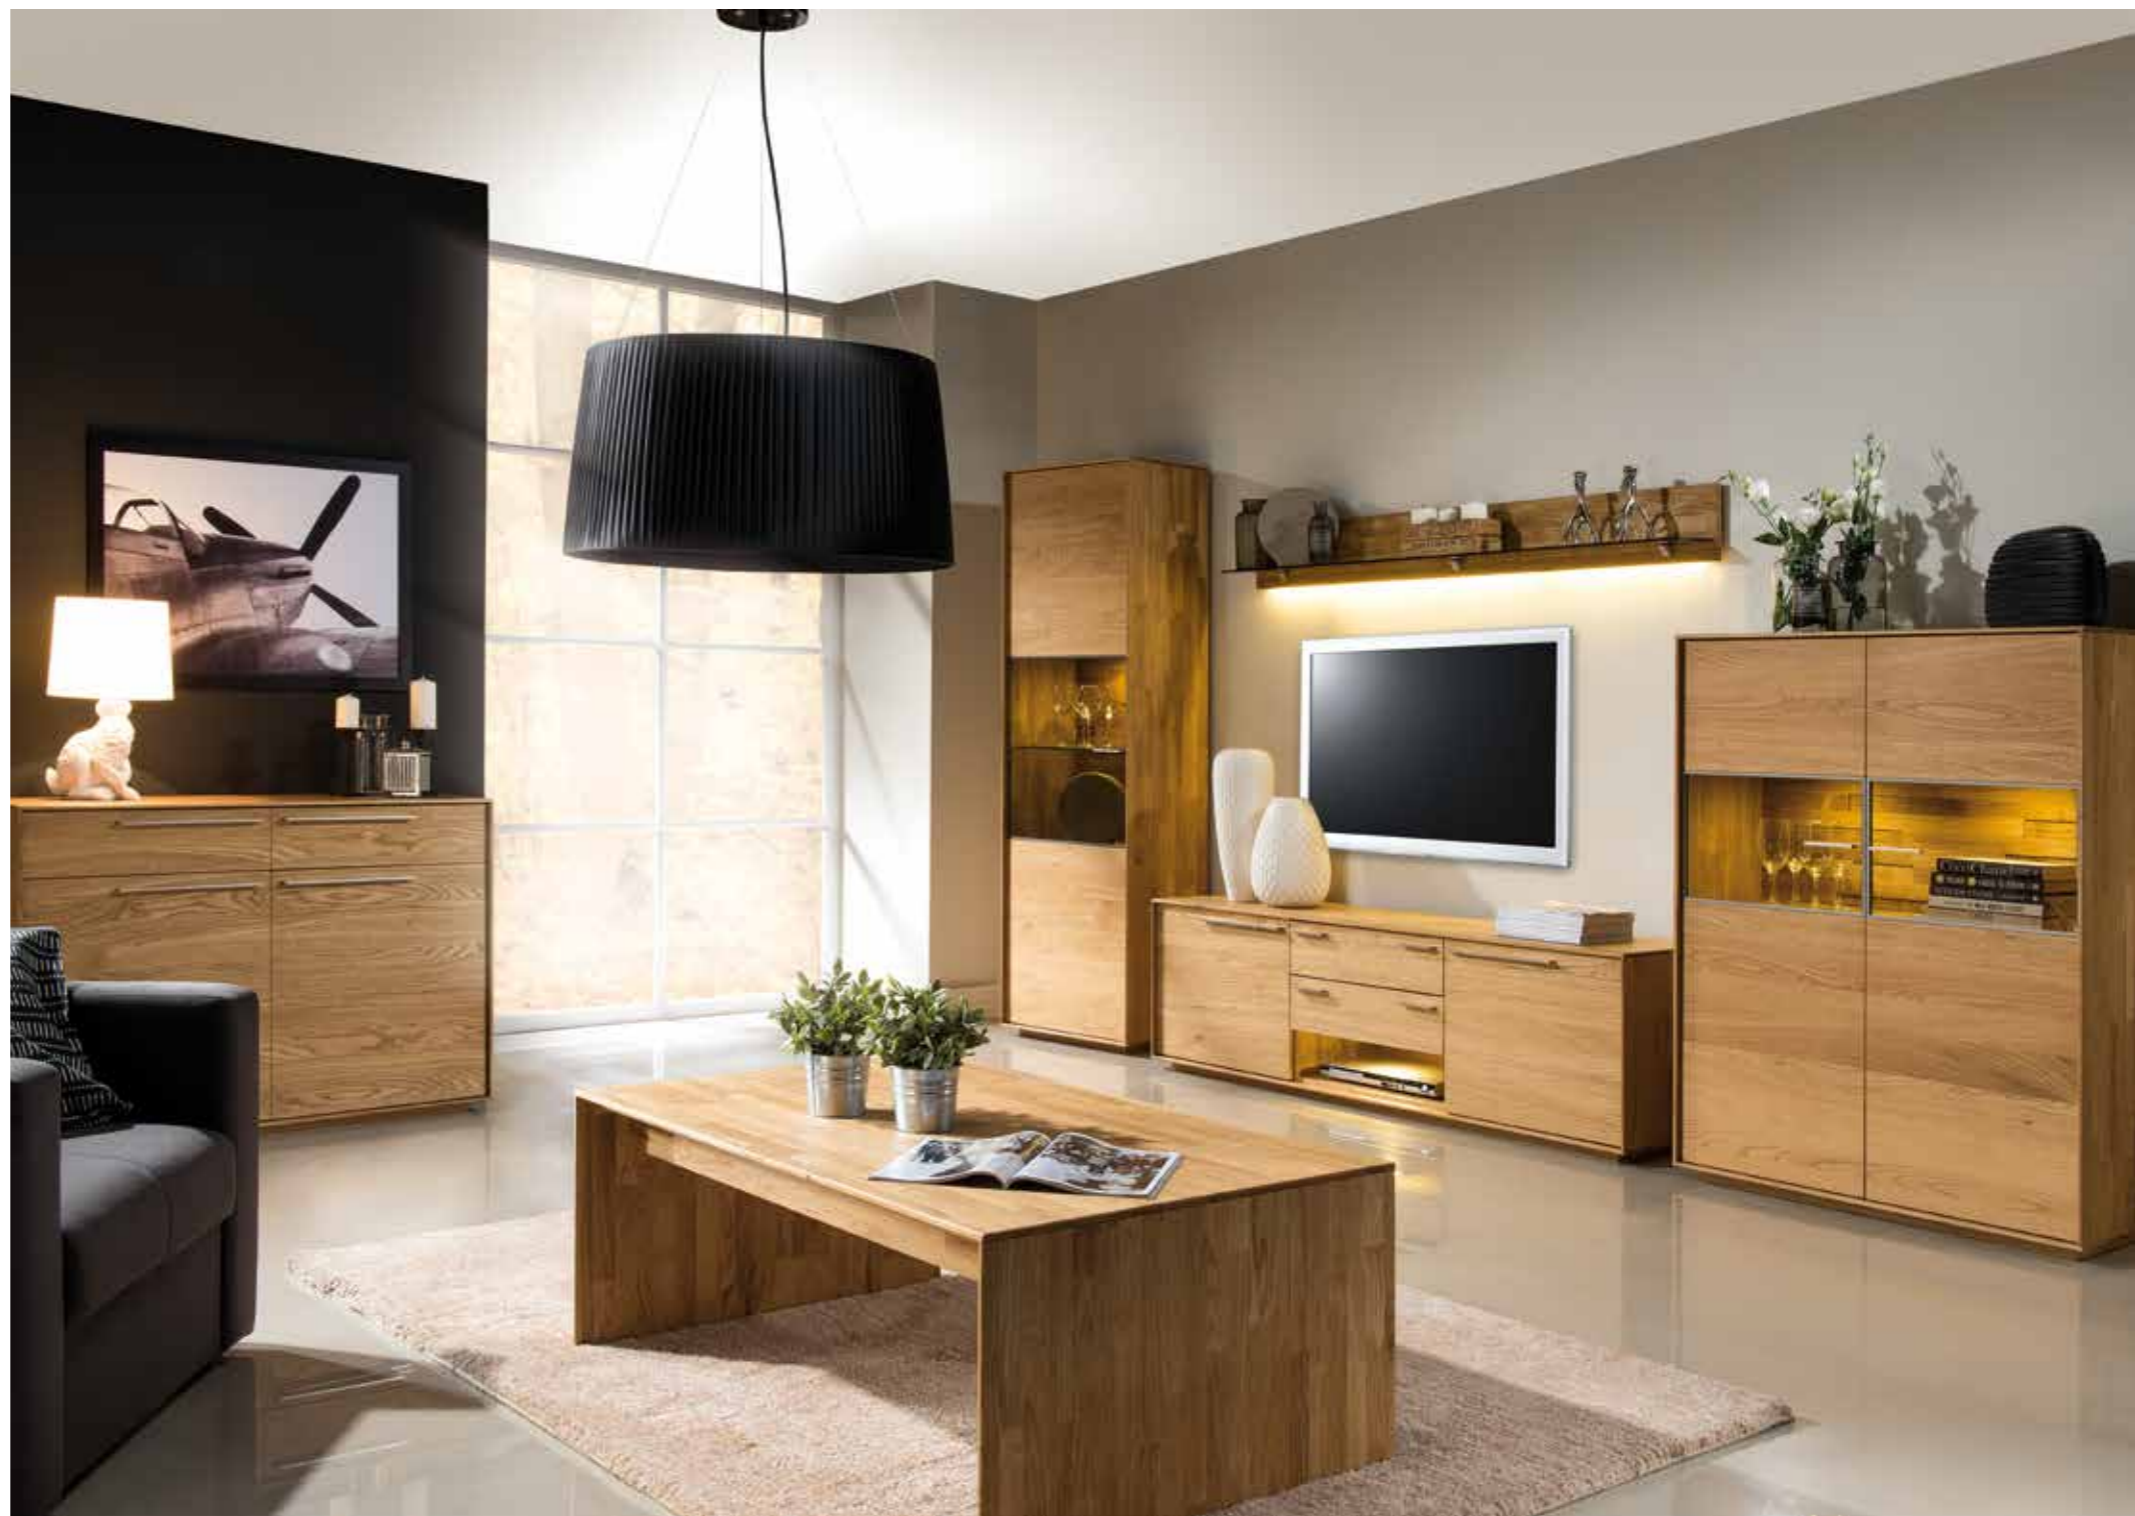

Gatunek / wybarwienie: dąb natura / dąb palony

Rio
pokój dzienny

Niezależnie od mody istnieją meble ponadczasowe – wykonane z litego drewna, zwłaszcza ze szlachetnego dębu. Aktualnie popularne są meble nowoczesne i ekologiczne. Coraz więcej zwolenników mają meble olejowane. Oczywiście polecamy je klientom, którzy gustują w niepowtarzalnych, nieregularnych usłojeniach, sęczkach i przebarwieniach. Tym, którzy rozumieją, że natury nie należy poprawiać.