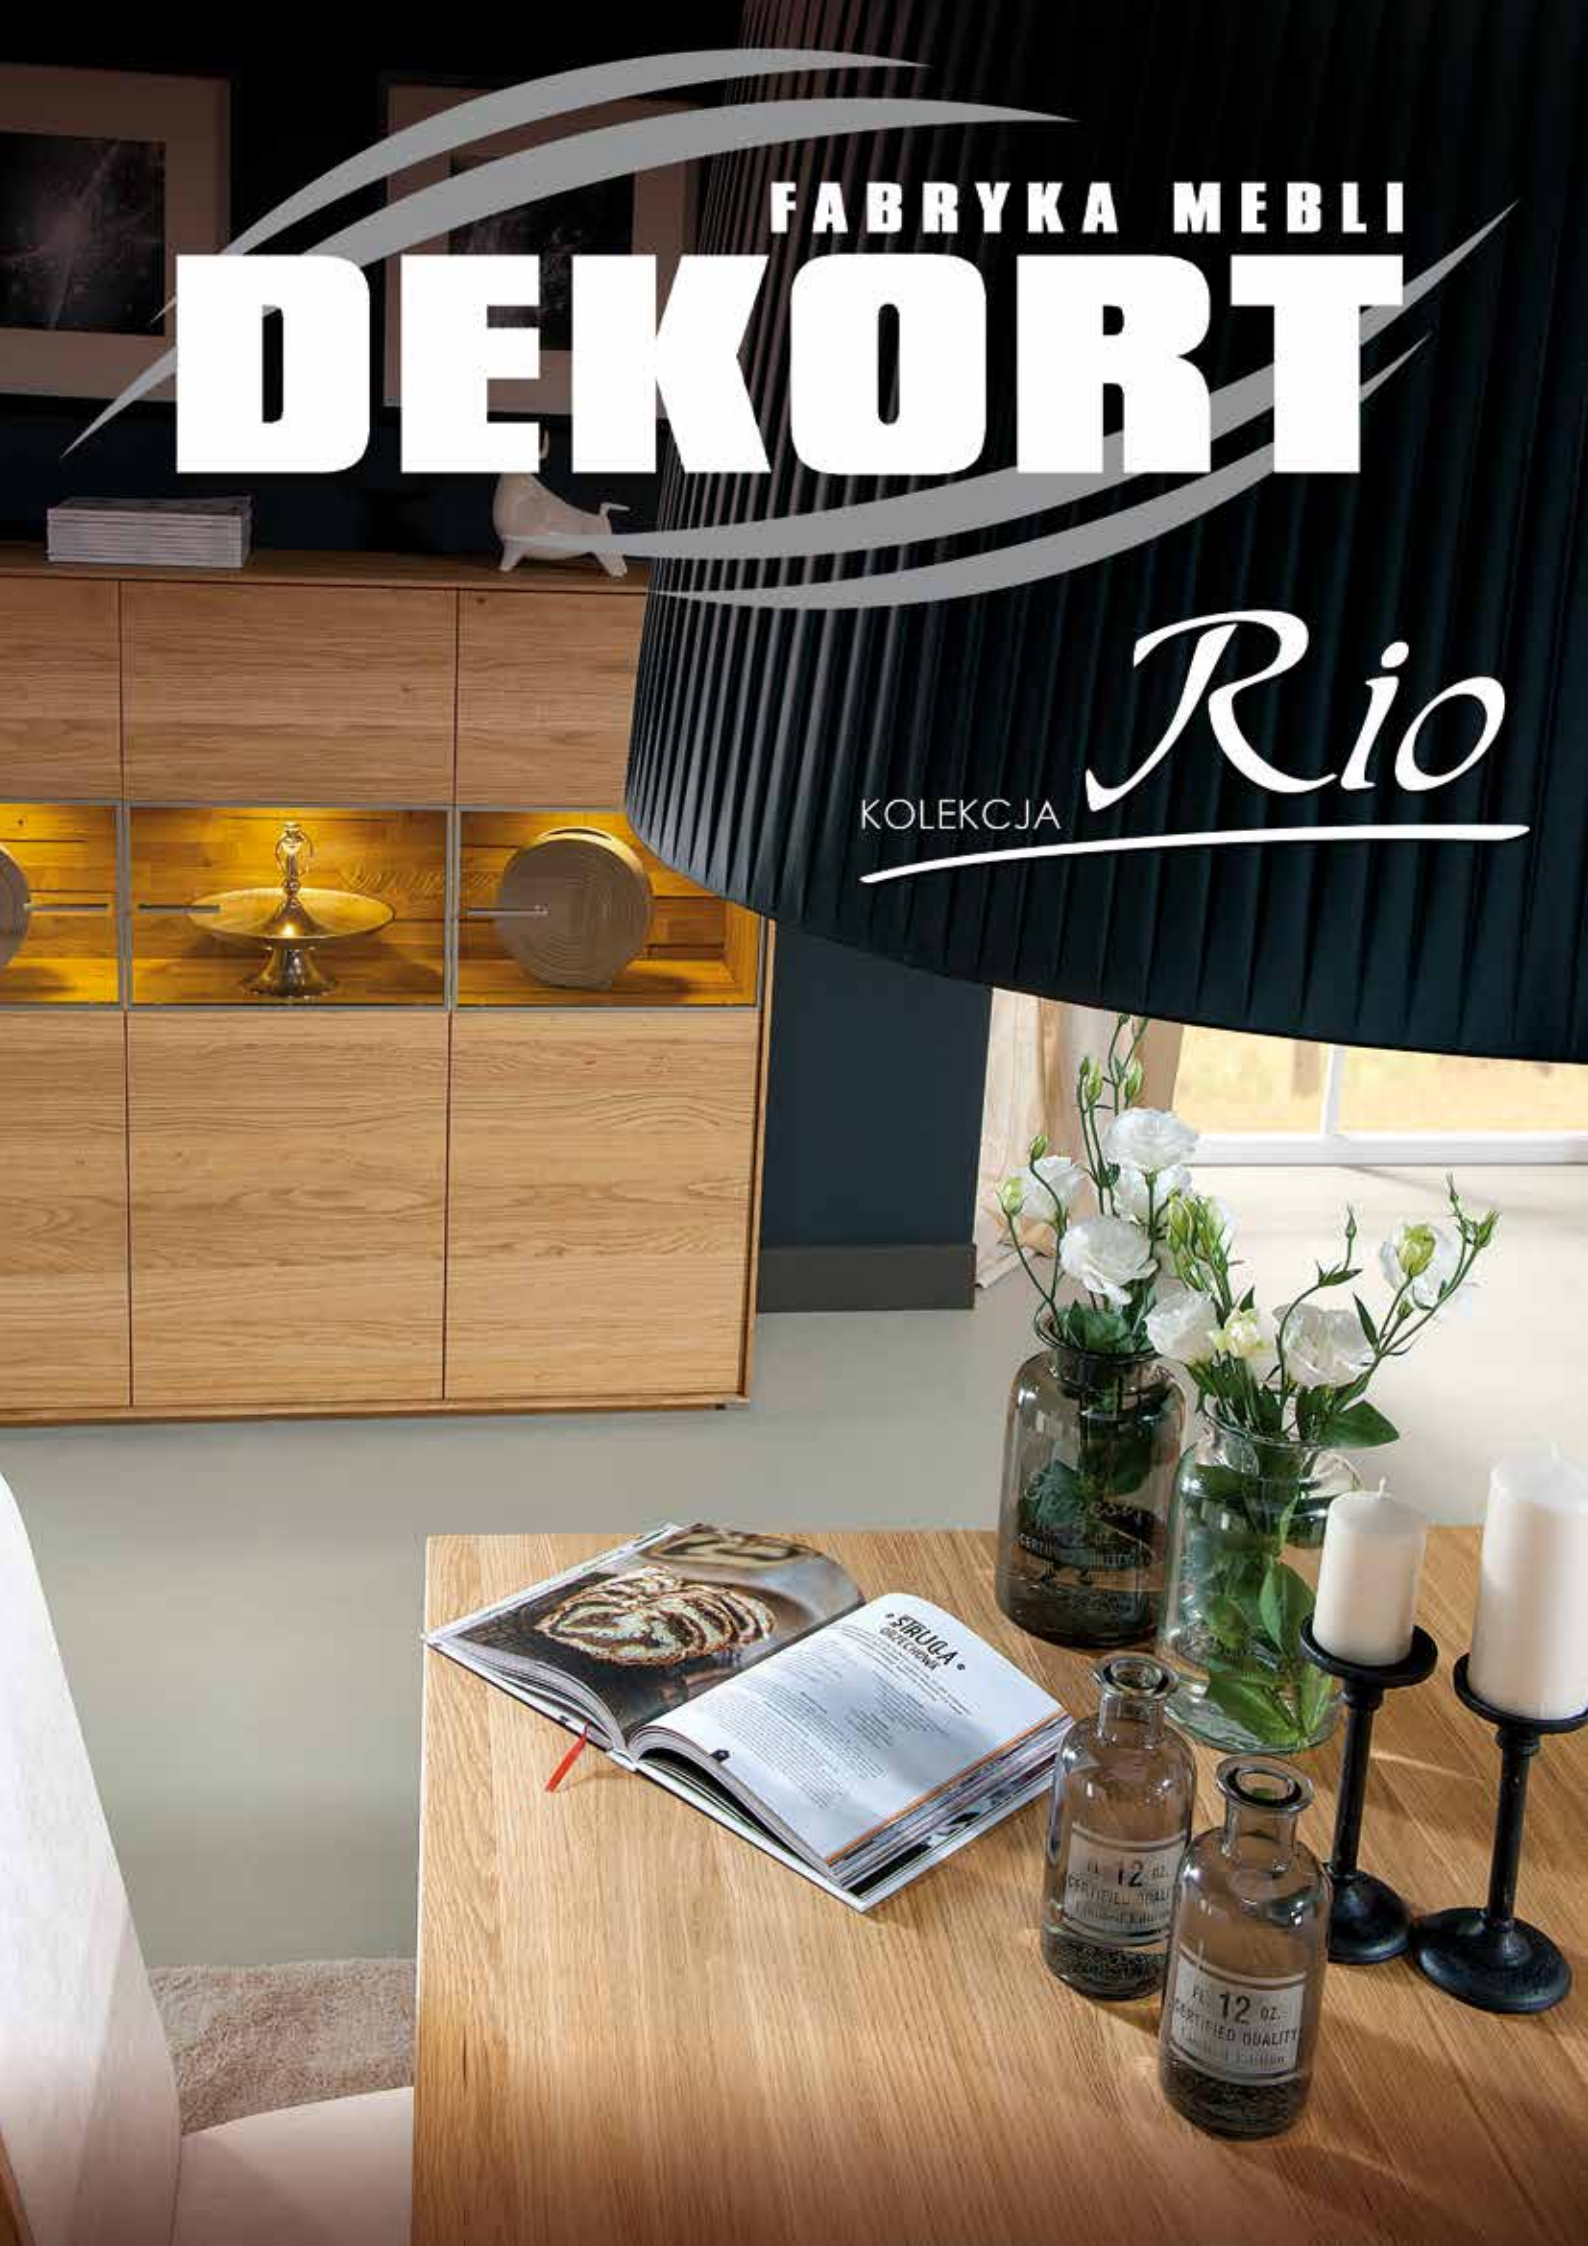

FABRYKA MEBLI

DEKORT

Rio
KOLEKCJA