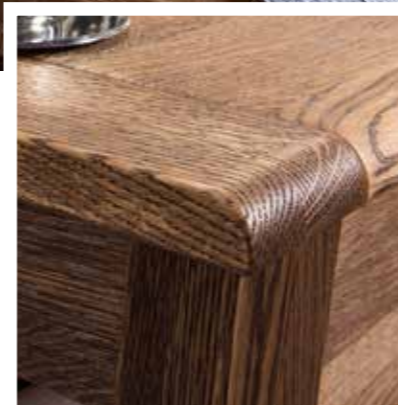

FABRYKA MEBLI

DEKORT

ATLANTA
GABINET

ATLANTA

GABINET

W skład programu ATLANTA wchodzi bryły, które pozwalają na umeblowanie m.in. jadalni, salonu, pokoju młodzieżowego, sypialni oraz gabinetu. Zaokrąglenia i podfrezowane krawędzie nadają kolekcji lekkości. Meble wykonane są z litego drewna dębowego z elementami z płyty w naturalnej okleinie dębowej. Ich powierzchnie wykończono olejem i woskiem. Elementy drewniane są dodatkowo szczotkowane w celu „wydobycia” i wypuklenia usłojenia. Kolekcja występuje w dwóch wybarwieniach: dębie naturalnym i dębie palonym.