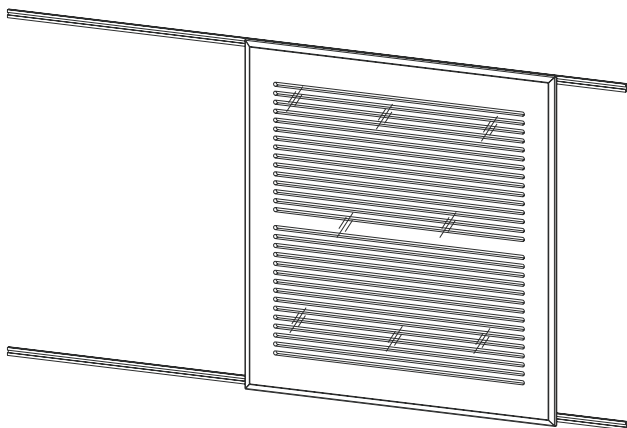

TYP 81
S 480/W 1031/G 305

TYP 82
S 480/W 679/G 305

TYP 83
S 480/W 1031/G 305

KOLEKCJA ASTOR

TYP 85
S 1036/W 1095/G 40

TYP 86
S 1036/W 1095/G 40

TYP 88
S 1545/W 739/G 40

KOLEKCJA ASTOR

TYP 54
S 50/W 2436/G 50
listwa narożna

TYP 59
S 485/W 326/G 120
element z oświetleniem

TYP 60
S 485/W 25/G 443
półka z oświetleniem halogenowym

TYP 63
S 850/W 131/G 520